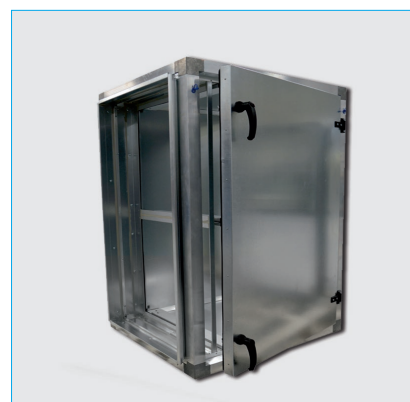

Filterboks MFS

Isolerte filterbokser

Filterboks MFS er en filterboks som er tilpasset alle typer posefilter og kompaktfilter med 25 mm frontramme.

Filterboksen er produsert i 0,9 mm aluminiumsforsinket stål. Rammeverket er laget av aluminiumsprofiler.

Filterboks MFS er varme- og kondensisoleret, og leveres med dobbeltmantlede sider.

Solide låseskiner sikrer effektiv og lekkasjefri montering av filter.

Standardutgaven har låseskiner for ett filtertrinn, men boksen kan også leveres ferdig tilpasset og klargjort for flere filtertrinn.

Nipler for måling av trykkfall er inkludert, og ferdig montert på filterboksen.

Standardutgaven av filterboks MFS leveres med 20 mm PG-kant for

kanaltilslutning, alternativt med 40 mm flens.

Filterboks MFS leveres med høyrehengslet serviceluke. Det vil si at dørlås sitter på innluftsiden. Denne modellen er for vanlig, horisontal luftretning.

Filterboks MFS leveres i hele 44 ulike størrelser. Standard dybde er 850 mm, men boksen kan også leveres med 600 mm dybde for filter med korte poser.

Alle varianter kommer ferdig montert.

BRUKSOMRÅDE

Spesialtilpasning av ventilasjonsanlegg